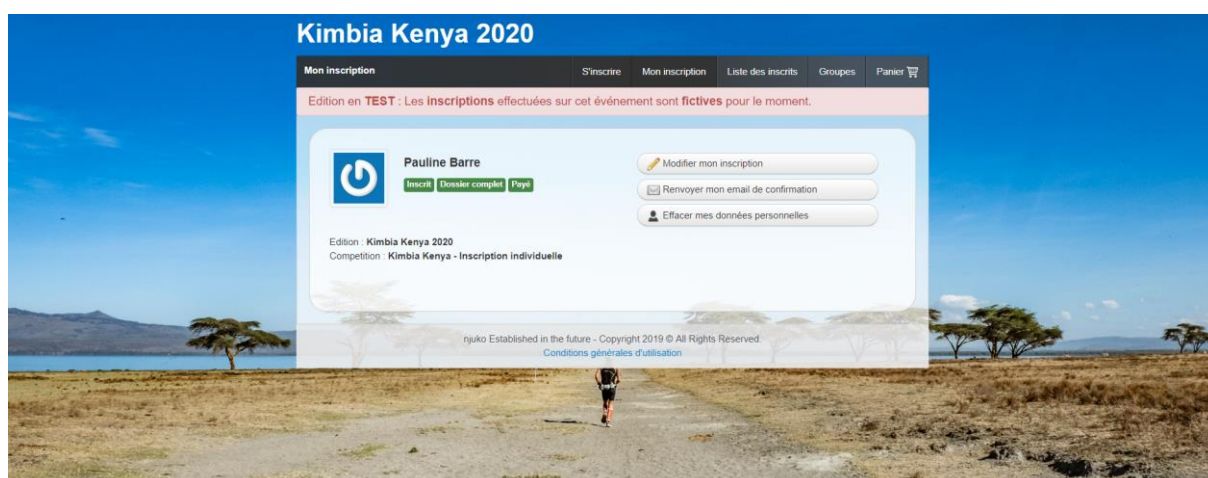

Comment accéder à mon espace coureur ?

Rendez-vous sur :

<https://www.njuko.net/kimbikenya2020/check-registration>

Vous arrivez sur la page suivante :

Vous n'avez plus qu'à renseigner votre Email et votre code de réservation présent sur votre mail de confirmation.

Vous arrivez sur votre espace coureur :

ET cliquez sur la rubrique qui vous intéresse !