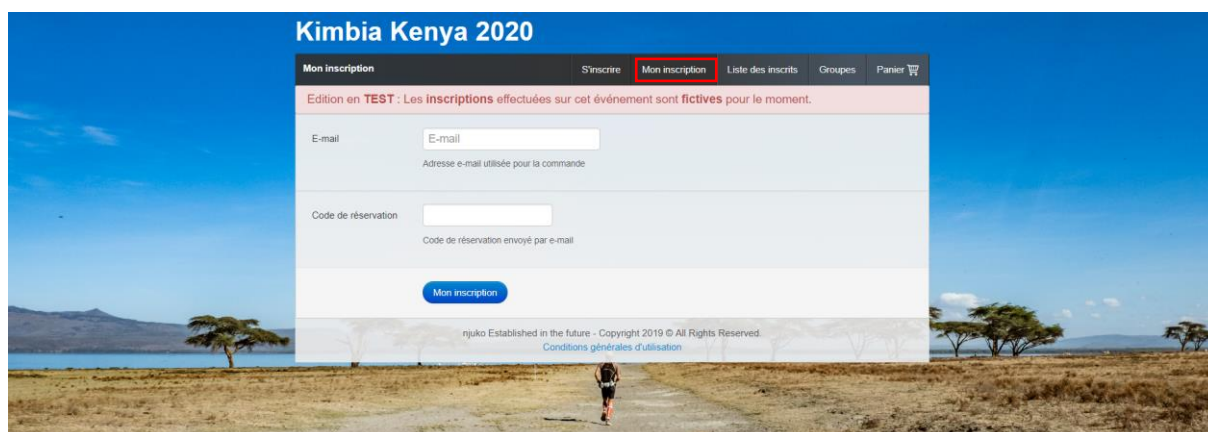

Comment accéder à mon espace coureur ?

Rendez-vous sur :

<https://www.njuko.net/kimbikenya2020/check-registration>

Vous arrivez sur la page suivante :

Vous n'avez plus qu'à renseigner votre Email et votre code de réservation présent sur votre mail de confirmation.

Vous arrivez sur votre espace coureur :

ET cliquez sur la rubrique qui vous intéresse !